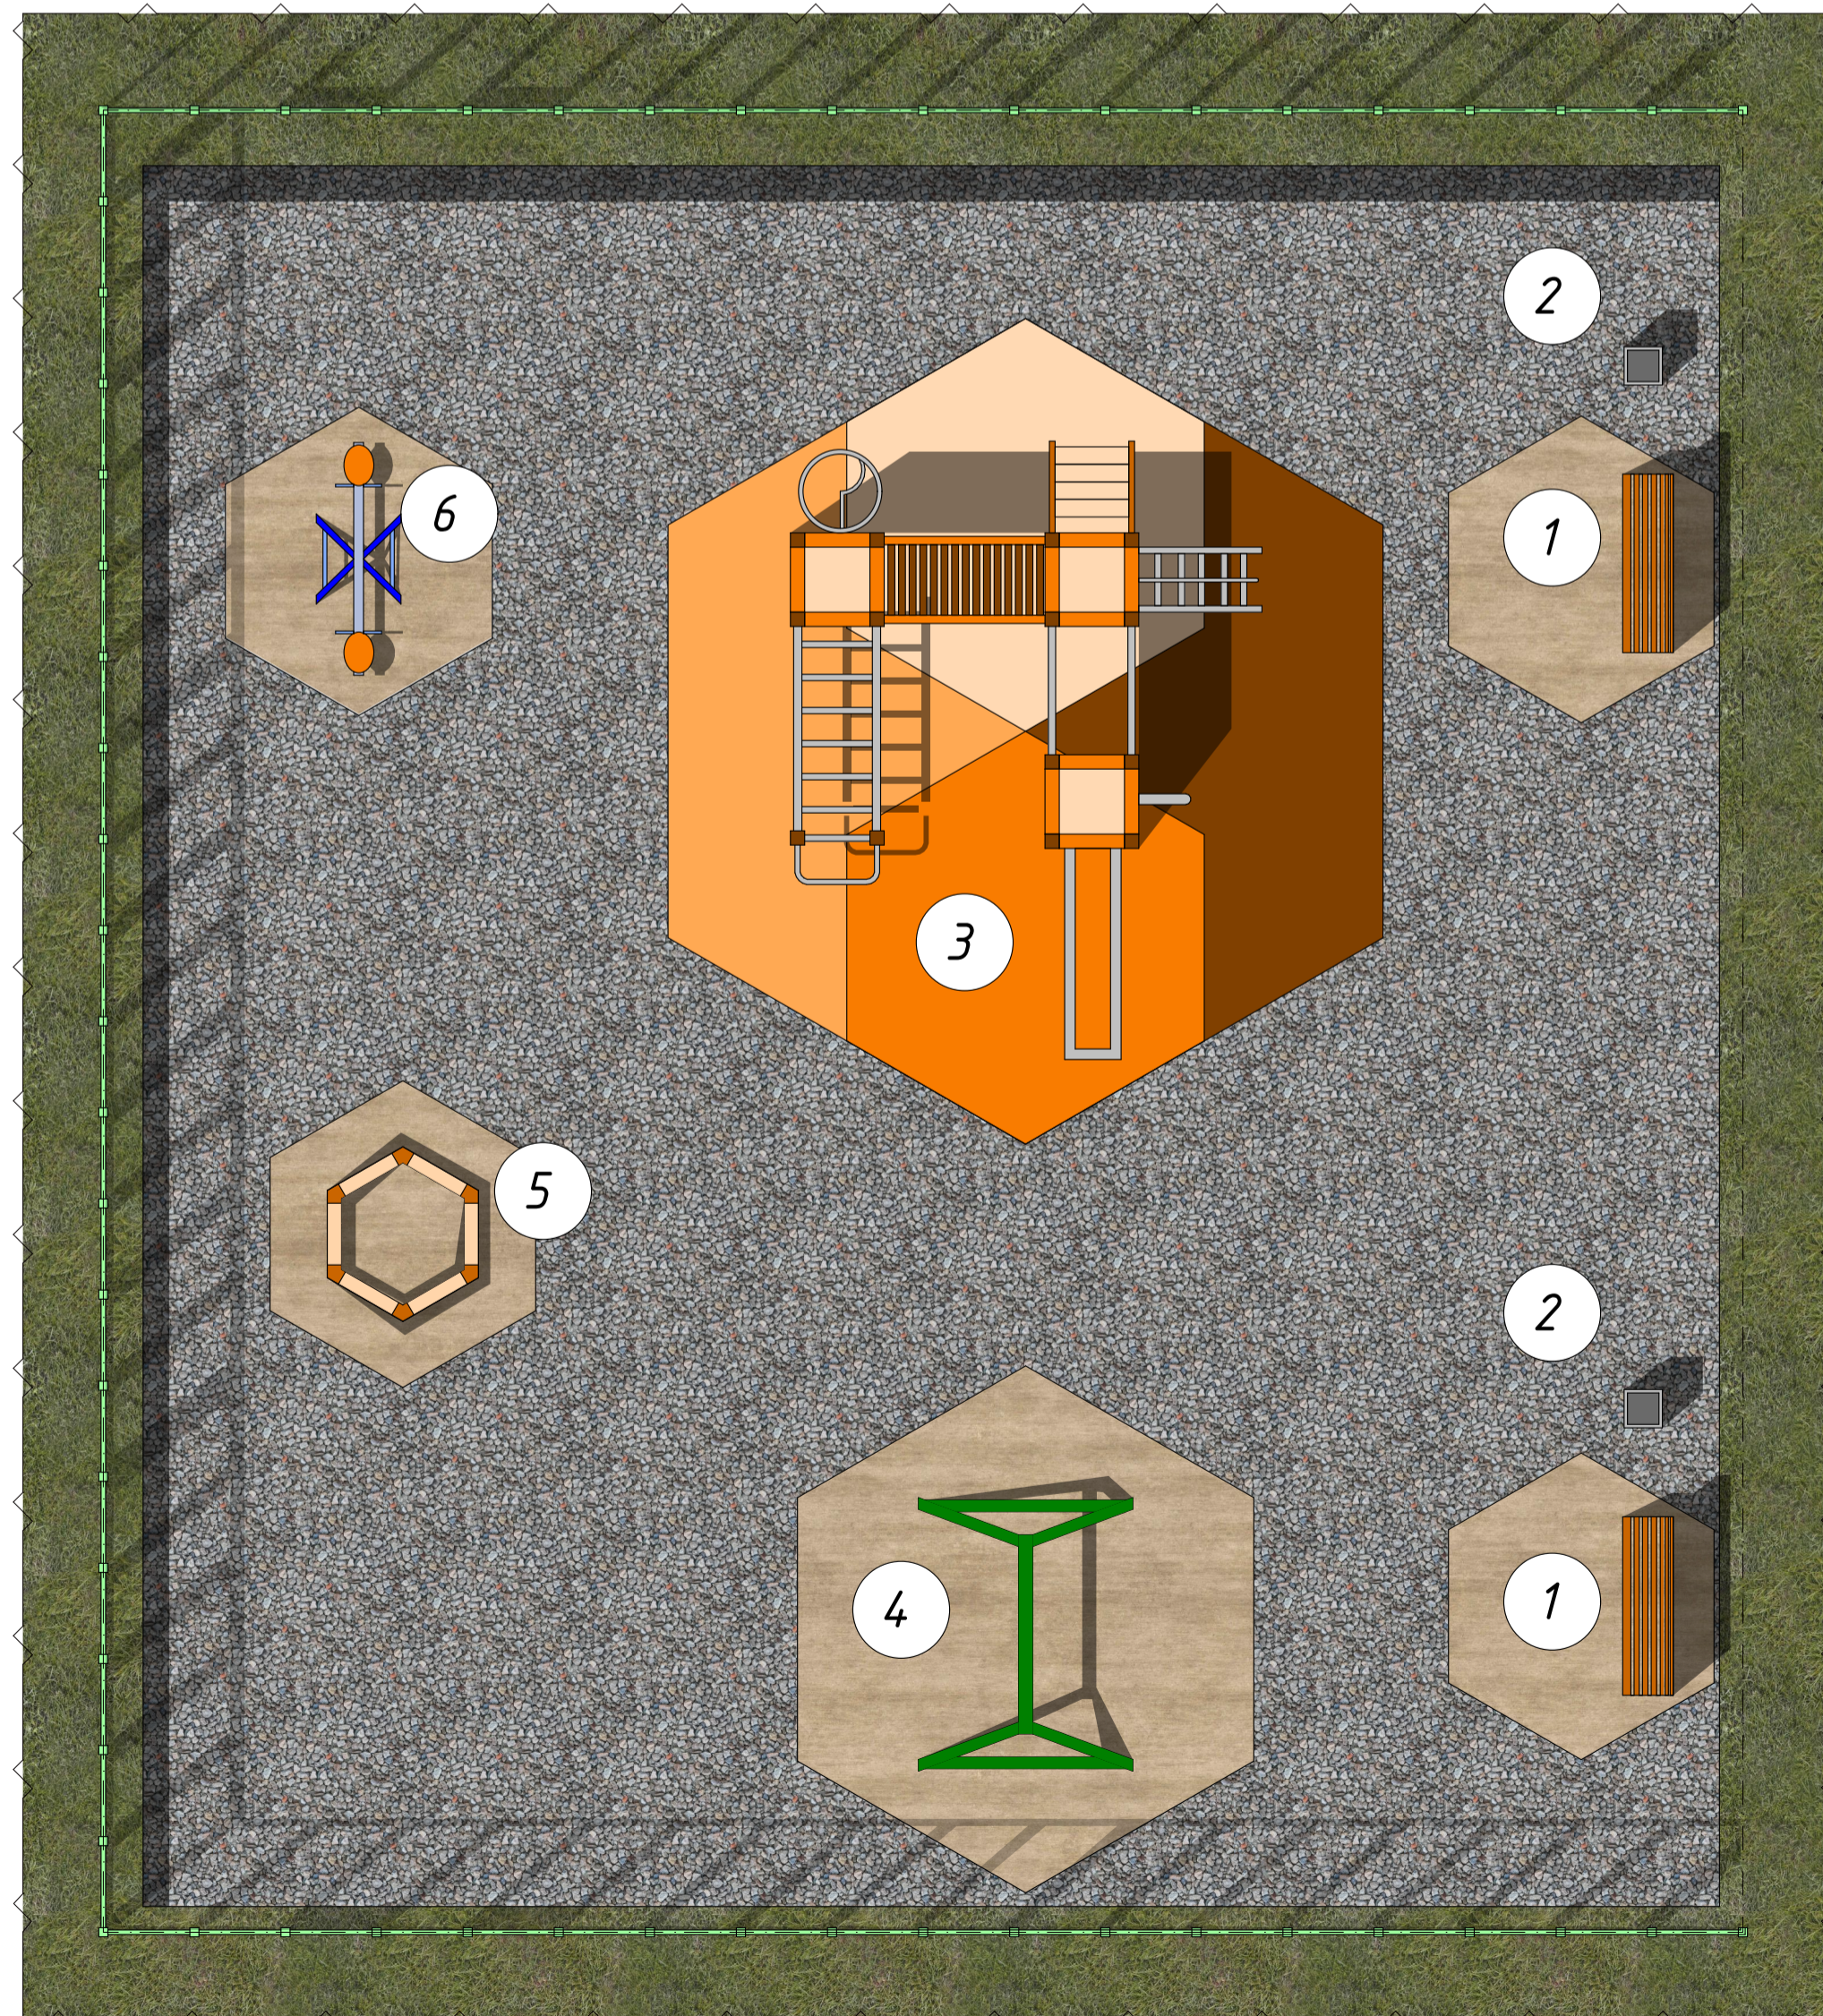

Детская площадка в селе Алгатуй, улица Центральная 11А.

№П-П	Наименование	Единицы измерения	Количество	Марка
1	Скамейка	шт.	2	С-63/1
2	Урна	шт.	2	У-195
3	Игровой комплекс	шт.	1	Г-535/2
4	Качели маятниковые	шт.	1	К-16/2
5	Песочница	шт.	1	ПУ-6Д
6	Качели - балансир	шт.	1	К-20/2
7	Ограждение	м.	56	О-311