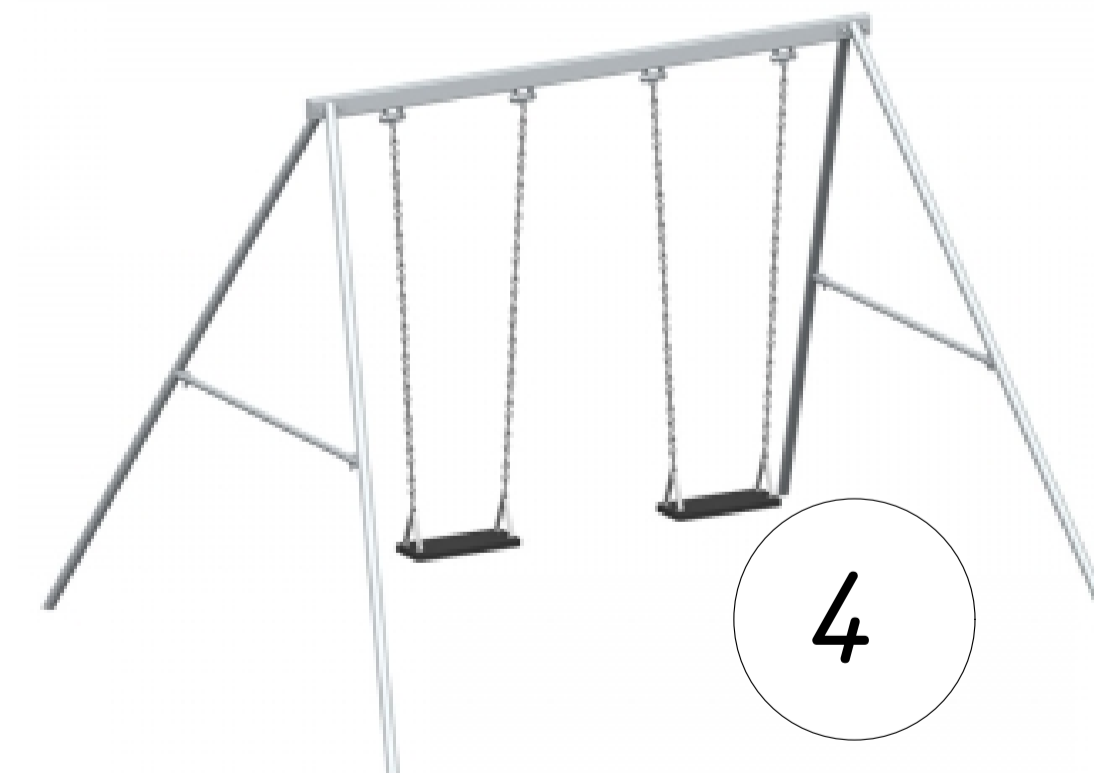

Детская площадка в селе Алгатуй, улица Центральная 11А.

№П-П	Наименование	Единицы измерения	Количество	Марка
1	Скамейка	шт.	2	С-63/1
2	Урна	шт.	2	У-195
3	Игровой комплекс	шт.	1	Г-535/2
4	Качели маятниковые	шт.	1	К-16/2
5	Песочница	шт.	1	ПУ-6Д
6	Качели - балансир	шт.	1	К-20/2
7	Ограждение	м.	56	О-311